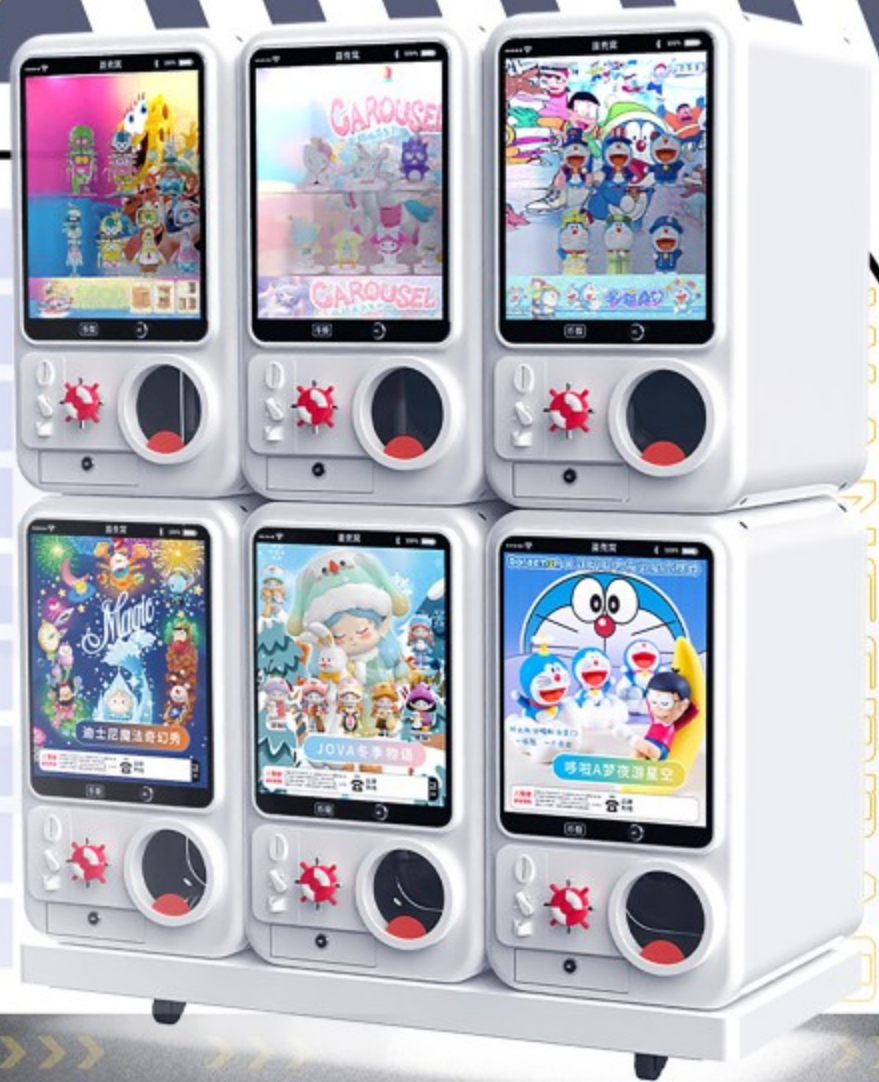

蛋壳窝注塑款.100#

机身尺寸：宽395mm*长520mm*高685mm

打包尺寸：宽450mm*长600mm*高760mm

扭蛋规格：直径75mm - 100mm

电压：220V

功率：13W

重量：15KG

款式：投币款 | 扫码款 | 灯片款 | 橱窗款

容量：75个(75mm) - 35个(100mm)

颜色：黄色、蓝白、粉白

广州旺尔宝

DKW KACHA.100